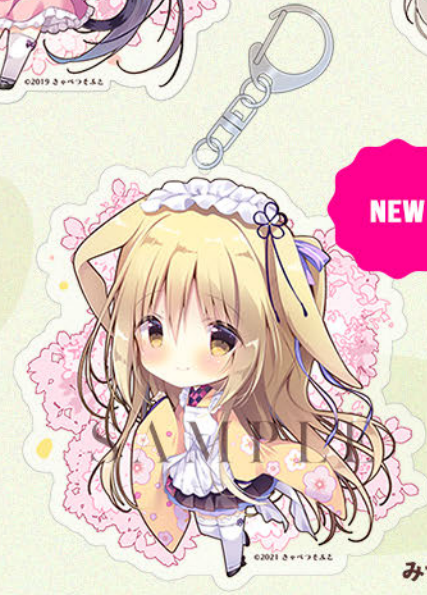

## 「百々瀬かぐや」

¥13,200 - 税込

※この商品は18歳未満の方の購入はできません  
※商品の実物に隠しはありません

『アメイジング・グレイス』抱き枕カバー

## 「サクヤ」

¥13,200 - 税込

表

裏

千絵莉

みくり

ナナ

莓華

NEW

かぐや

NEW

みつき

デカアクリルキーホルダー  
「あまいろショコラータ」シリーズ  
キャラクター

各¥1,100 - 税込

※画像はイメージです。実際の商品とは異なる場合があります。

©きゃべつそふと all rights reserved.